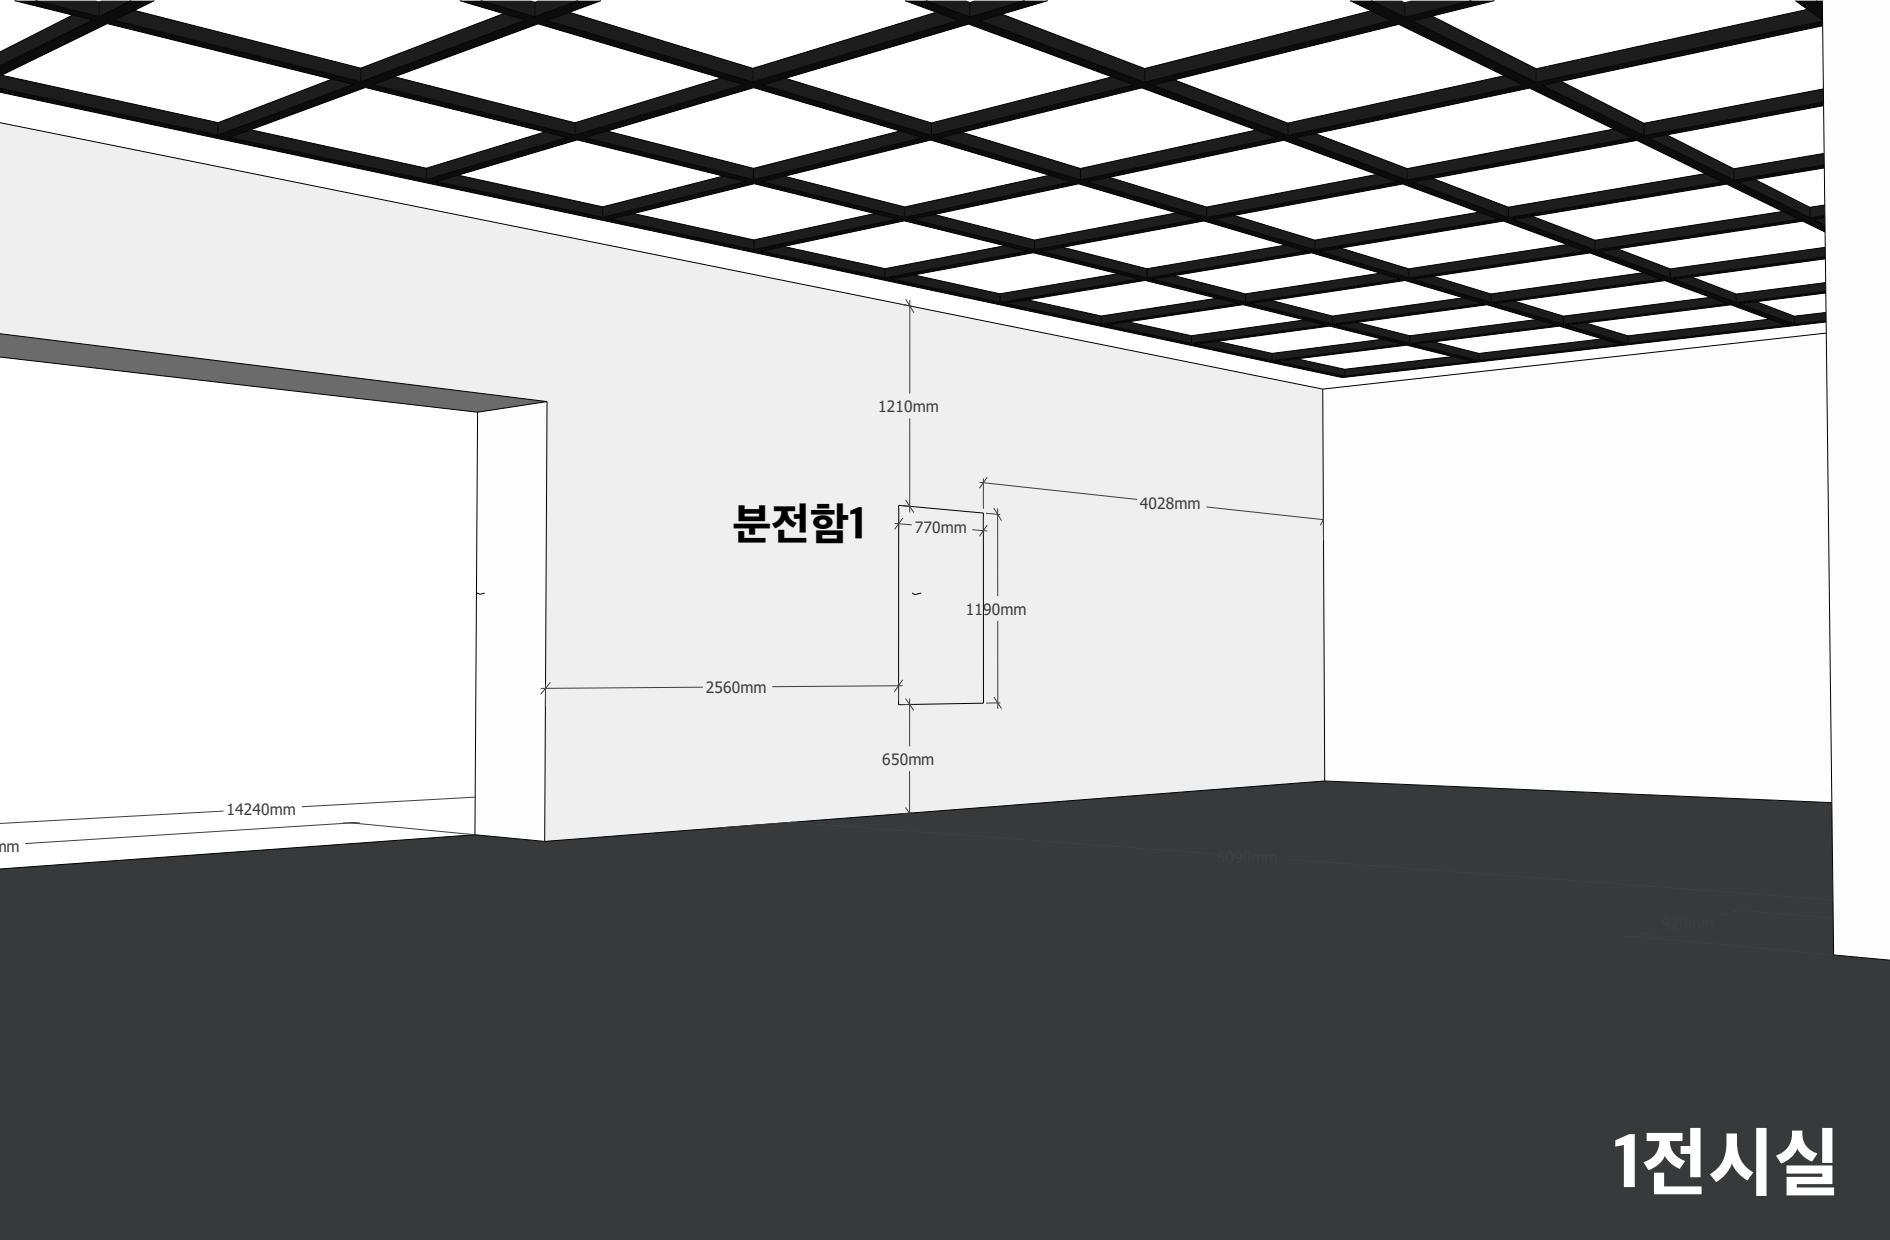

수성아트피아 전시실 도면

출입구 높이: 2200mm
 전시실 천고(루버까지): 2900mm

분전함1

1210mm

770mm

1190mm

650mm

2560mm

4028mm

14240mm

mm

1전시실

분전함2

3249mm

1185mm

762mm

947mm

2560mm

918mm

5964mm

2전시실

600mm

1010mm

4089mm

3851mm

777mm

879mm

분전함3

423mm

2전시실